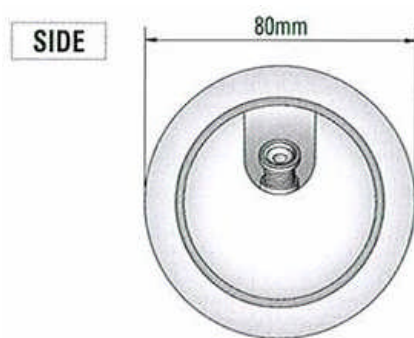

■車載用カメラ

STC-300HD ドームカメラ

- ・1/3 SONY スーパーHAD CCD/EX-VIEW CCD
- ・最低照度 0.01ルクス
- ・デイ&ナイト
- ・BLC 逆光補正機能
- ・2.9mmボードレンズ

- ・オートホワイトバランス、オートゲインコントロール
- ・耐衝撃構造
- ・IP66 ウォータープルーフ
- ・ケーブル端子は、6pinミニディン端子
- ※専用カメラ延長ケーブルで録画装置本体へ接続

MODEL	STC-300HD
映像素子	1/3型 カラーCCD
画素数	41万画素 有効画素数38万画素(NTSC)
画角	70°・90°・120°(選択可)
TV方式	NTSC / PAL
ピクセル	NTSC=768(H) 494(V) / PAL=752(H) 582(V)
走査方式	2:1 インターレース
同期方式	内部同期
水平解像度	540 TV Lines
最低被写体照度	0.01ルクス
S/N 比	46dB 以上
ガンマ特性	0.45
映像出力	CVBS:1.0Vp-p 75ohm、ピン
電子シャッター	NTSC=1/60 ~ 1/100,00 Sec / PAL=1/50 ~ 1/100,00 Sec
電源	DC 12V
消費電力	120mA
レンズ	2.9/3.9/6.0mm ボードレンズ
動作温度	-10~+50℃ 湿度 95% MAX
周囲温度	-20~+60℃ 湿度 95% MAX
外形寸法	80mm(W) 60.5mm(H) 80mm(D)
重量	500g