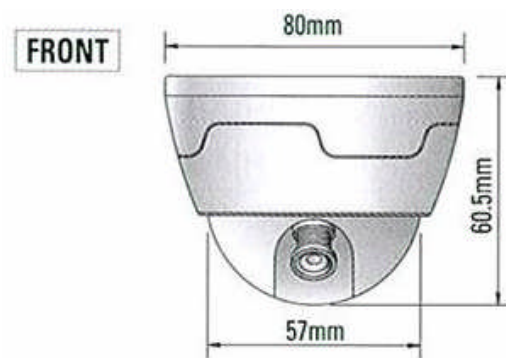

■車載用カメラ

STC-300HD ドームカメラ

- ・1/3 SONY スーパーHAD CCD/EX-VIEW CCD
- ・最低照度 0.01ルクス
- ・デイ&ナイト
- ・BLC 逆光補正機能
- ・2.9mmボードレンズ

- ・オートホワイトバランス、オートゲインコントロール
- ・耐衝撃構造
- ・IP66 ウォータープルーフ
- ・ケーブル端子は、6pinミニディン端子
- ※専用カメラ延長ケーブルで録画装置本体へ接続

MODEL	STC-300HD
映像素子	1/3型 カラーCCD
画素数	41万画素 有効画素数38万画素(NTSC)
画角	70°・90°・120°(選択可)
TV方式	NTSC / PAL
ピクセル	NTSC=768(H) 494(V) / PAL=752(H) 582(V)
走査方式	2:1 インターレース
同期方式	内部同期
水平解像度	540 TV Lines
最低被写体照度	0.01ルクス
S/N 比	46dB 以上
ガンマ特性	0.45
映像出力	CVBS:1.0Vp-p 75ohm、ピン
電子シャッター	NTSC=1/60 ~ 1/100,00 Sec / PAL=1/50 ~ 1/100,00 Sec
電源	DC 12V
消費電力	120mA
レンズ	2.9/3.9/6.0mm ボードレンズ
動作温度	-10~+50℃ 湿度 95% MAX
周囲温度	-20~+60℃ 湿度 95% MAX
外形寸法	80mm(W) 60.5mm(H) 80mm(D)
重量	500g